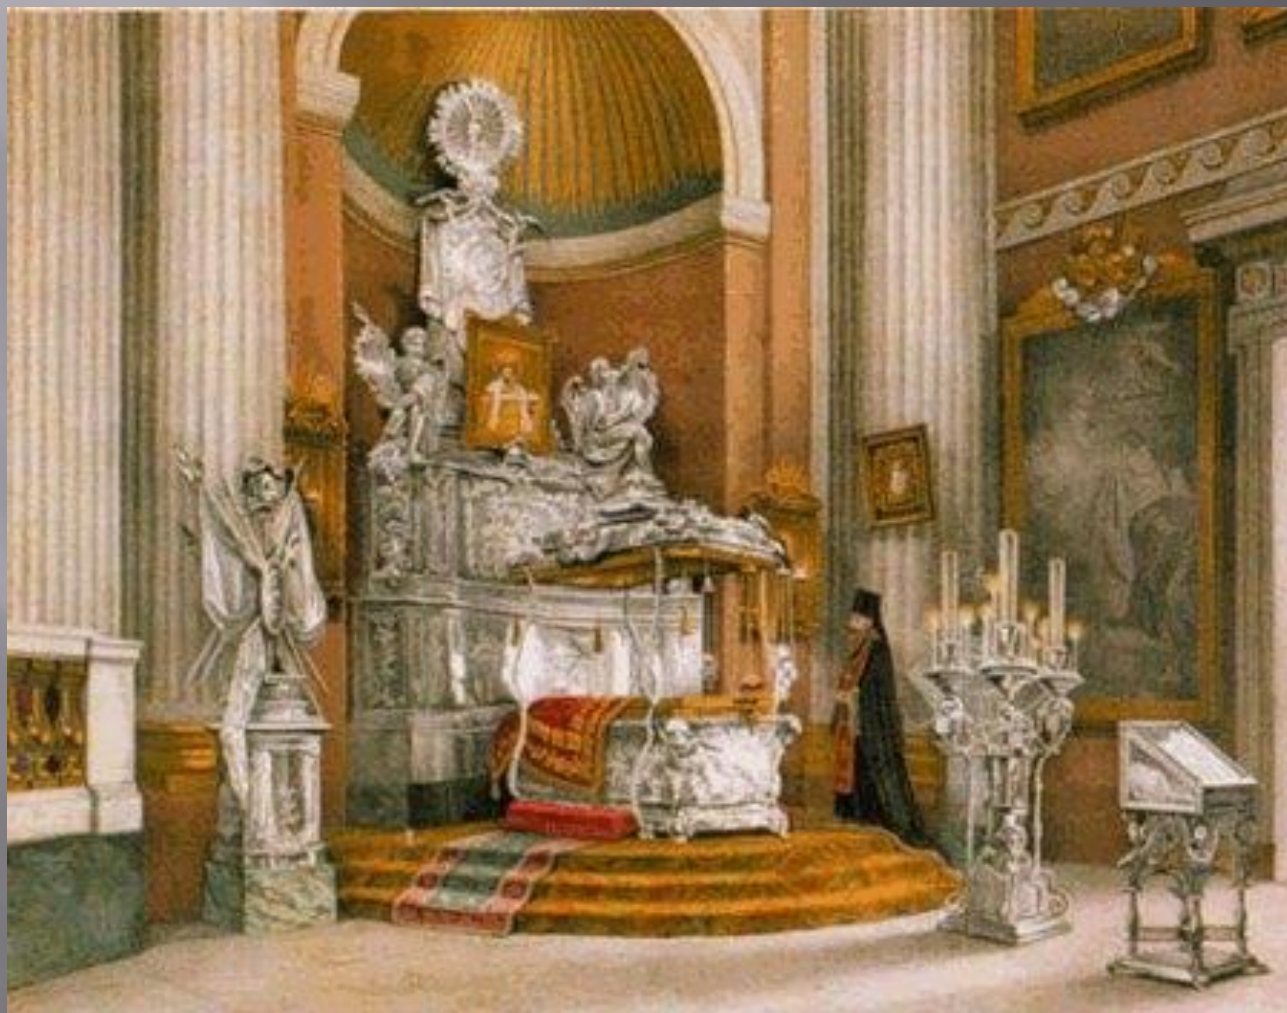

Кочетова О.А.
Вид раки с мощами Св. Александра
Невского (литография 1890 г.)